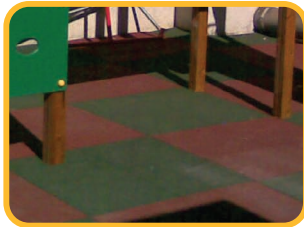

# SUELOS

**LOSETAS**

SC-1.3V - VERDE 1x1x0.04m  
 SC-1.3R - ROJO 1x1x0.04m  
 SC-1.5V- VERDE 0.5x0.5x0.02m  
 SC-1.5R - ROJO 0.5x0.5x0.02m  
 SC-1.6 NUMERADAS 0.5x0.5x0.04m

**SUELO CONTINUO SC-3**

**CESPED ARTIFICIAL SC-10**