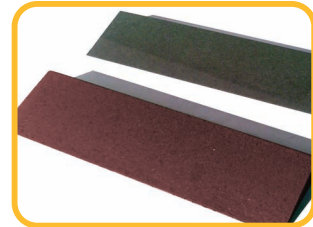

# SUELOS

**LOSETAS**

SC-1.3V - VERDE 1x1x0.04m  
 SC-1.3R - ROJO 1x1x0.04m  
 SC-1.5V- VERDE 0.5x0.5x0.02m  
 SC-1.5R - ROJO 0.5x0.5x0.02m  
 SC-1.6 NUMERADAS 0.5x0.5x0.04m

**SUELO CONTINUO SC-3**

**CESPED ARTIFICIAL SC-10**

**BISELES SC-4R - ROJO SC-4V - VERDE**