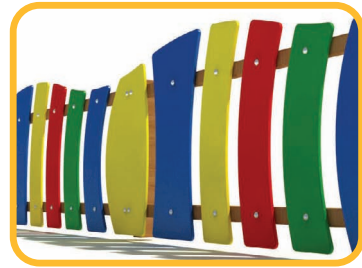

# ACCESORIOS UALLAS

**MULTICOLOR VP-01**

**MULTICOLOR. DELUXE VP-02**

**CIRCUS VP-03**

**METALICA POLIETILENO VP-07**

**MINI VP-05**

**COTO VP-06**

# SUELOS

**LOSETAS**

SC-1.3V - VERDE 1x1x0.04m  
 SC-1.3R - ROJO 1x1x0.04m  
 SC-1.5V- VERDE 0.5x0.5x0.02m  
 SC-1.5R - ROJO 0.5x0.5x0.02m  
 SC-1.6 NUMERADAS 0.5x0.5x0.04m

**SUELO CONTINUO SC-3**

**CESPED ARTIFICIAL SC-10**

**BISELES SC-4R - ROJO SC-4V - VERDE**