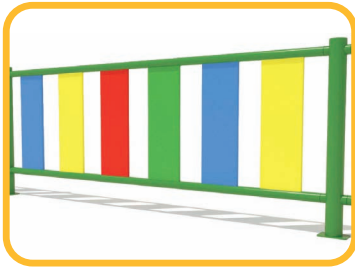

# ACCESORIOS UALLAS

**MULTICOLOR VP-01**

**MULTICOLOR. DELUXE VP-02**

**CIRCUS VP-03**

**METALICA POLIETILENO VP-07**

**MINI VP-05**

**COTO VP-06**

# SUELOS

**LOSETAS**

SC-1.3V - VERDE 1x1x0.04m  
 SC-1.3R - ROJO 1x1x0.04m  
 SC-1.5V- VERDE 0.5x0.5x0.02m  
 SC-1.5R - ROJO 0.5x0.5x0.02m  
 SC-1.6 NUMERADAS 0.5x0.5x0.04m

**SUELO CONTINUO SC-3**

**CESPED ARTIFICIAL SC-10**

**BISELES SC-4R - ROJO SC-4V - VERDE**