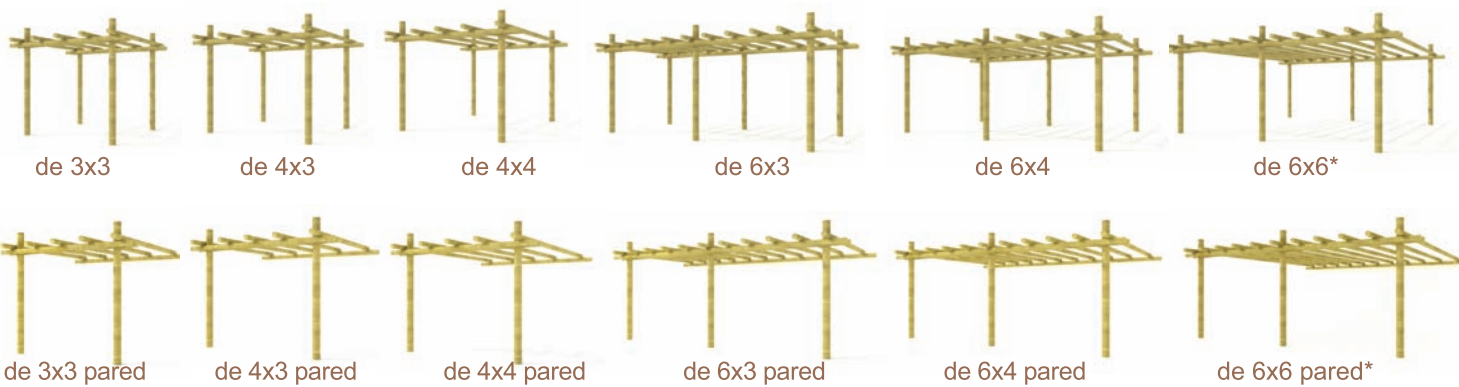

Dejira.pérgola

Postes de D140mm
Altura de 2,50m

Vigas de D100mm

Viguetas de D100mm

Viga a pared D100mm

Pérgola realizada en madera maciza torneada (susceptible de aparición de fendas)